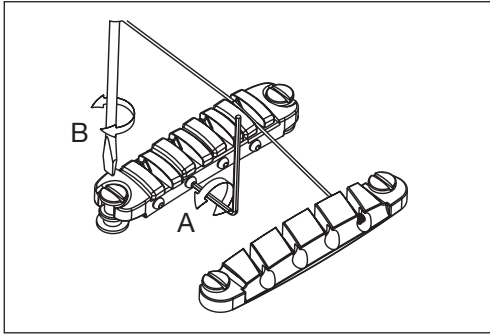

ASB (GIBRALTAR/QUICK CHANGE)

A: イントネーション調節ネジ (2.0mm 六角レンチ)

B: サドル高さ調節ネジ