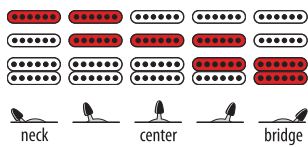

RG Series

H-H / 3 way PU selector / 1 volume / 1 tone

H-H / 5 way PU selector / 1 volume / 1 tone

S-S-H / 5 way PU selector / 1 volume / 1 tone

H-S-H / 5 way PU selector / 1 volume / 1 tone

H-H / 3 way PU selector / 1 volume / Kill switch