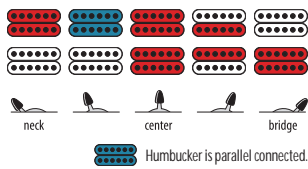

RG Series

H-H / 3 way PU selector / 1 volume / 1 tone

H-H / 5 way PU selector / 1 volume / 1 tone

S-S-H / 5 way PU selector / 1 volume / 1 tone

H-S-H / 5 way PU selector / 1 volume / 1 tone

H-H / 3 way PU selector / 1 volume / Kill switch