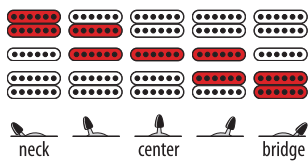

RG Series

H-H / 3 way PU selector / 1 volume / 1 tone

H-H / 5 way PU selector / 1 volume / 1 tone

S-S-H / 5 way PU selector / 1 volume / 1 tone

H-S-H / 5 way PU selector / 1 volume / 1 tone

H-H / 3 way PU selector / 1 volume / Kill switch