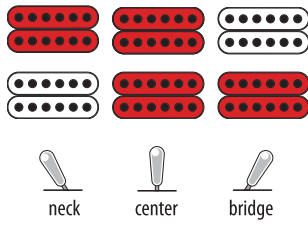

RG Series

H-H / 3 way PU selector / 1 volume / 1 tone

H-H / 5 way PU selector / 1 volume / 1 tone

S-S-H / 5 way PU selector / 1 volume / 1 tone

H-S-H / 5 way PU selector / 1 volume / 1 tone

H-H / 3 way PU selector / 1 volume / Kill switch