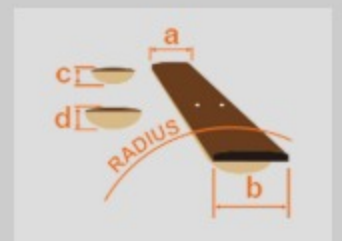

BTB1826E *Premium*

NTL : Natural Low Gloss

COLOR VARIATION :

SHARE : [f](#) [t](#)

SPEC

SPEC

neck type	BTB6 / 9pc Panga Panga/Purpleheart/Maple w/Graphite reinforcement rods / neck-through
top/back/body	Walnuttop / Ash wing body
fretboard	Bound Panga Panga / Abalone off-set dot inlay
fret	Medium Stainless Steel frets / Premium fret edge treatment
bridge	MR5 bridge (17mm string spacing)
neck pickup	Aguilar® DCB neck pickup (Passive)
bridge pickup	Aguilar® DCB bridge pickup (Passive)
equaliser	Ibanez Custom Electronics 3-band EQ
hardware color	Gold

NECK DIMENSIONS

Scale :	889mm/35"
a : Width	54mm at NUT
b : Width	85mm at 24F
c : Thickness	20mm at 1F
d : Thickness	22mm at 12F
Radius :	950mmR

CONTROLS

FREQUENCY RESPONSE

OTHERS

Recommended Case MRB500C_3W_01_A