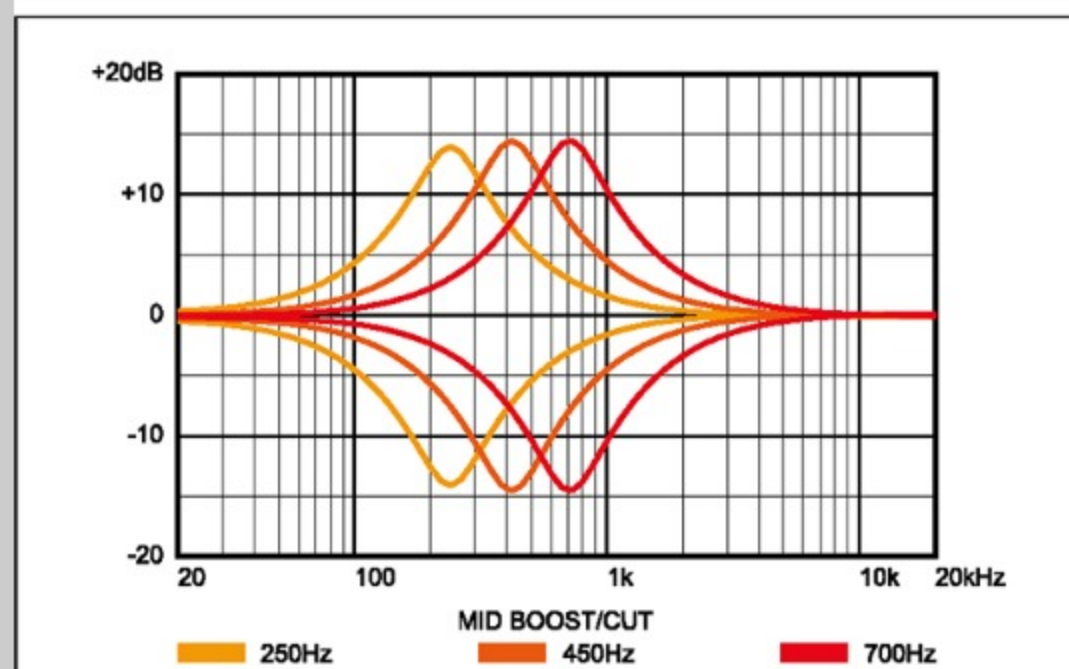

FREQUENCY RESPONSE

OTHERS

Recommended Case MB300C