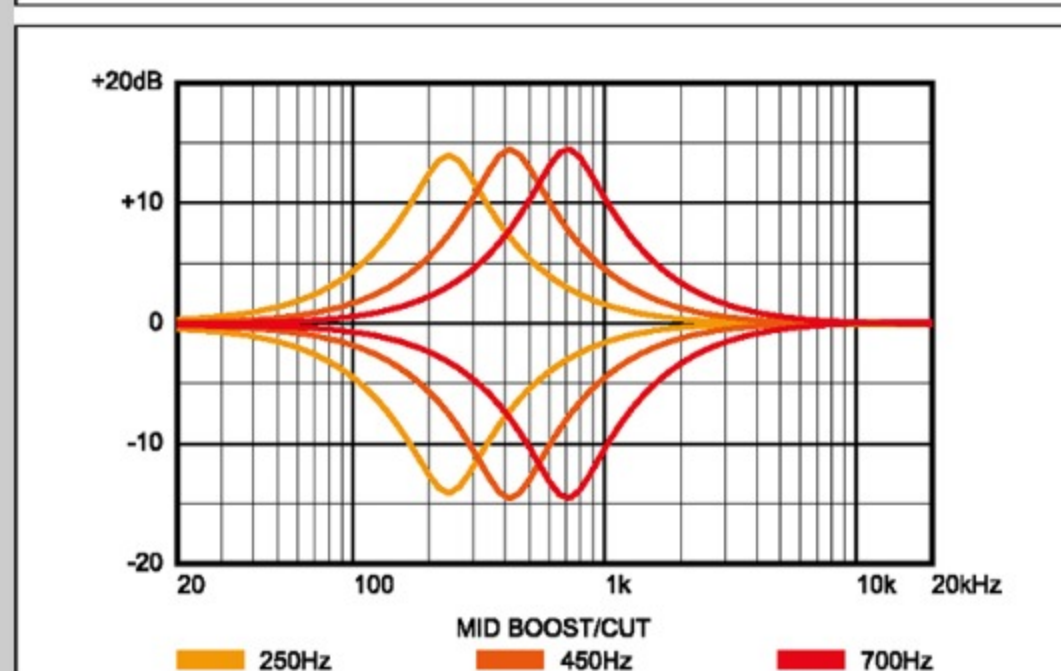

FREQUENCY RESPONSE

OTHERS

Recommended Case	MB300C
Gig bag included	
Luminescent side dot inlay	
Gotoh® machine heads