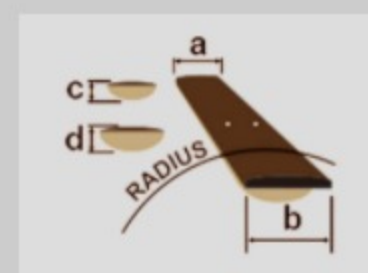

DESCRIPTION +