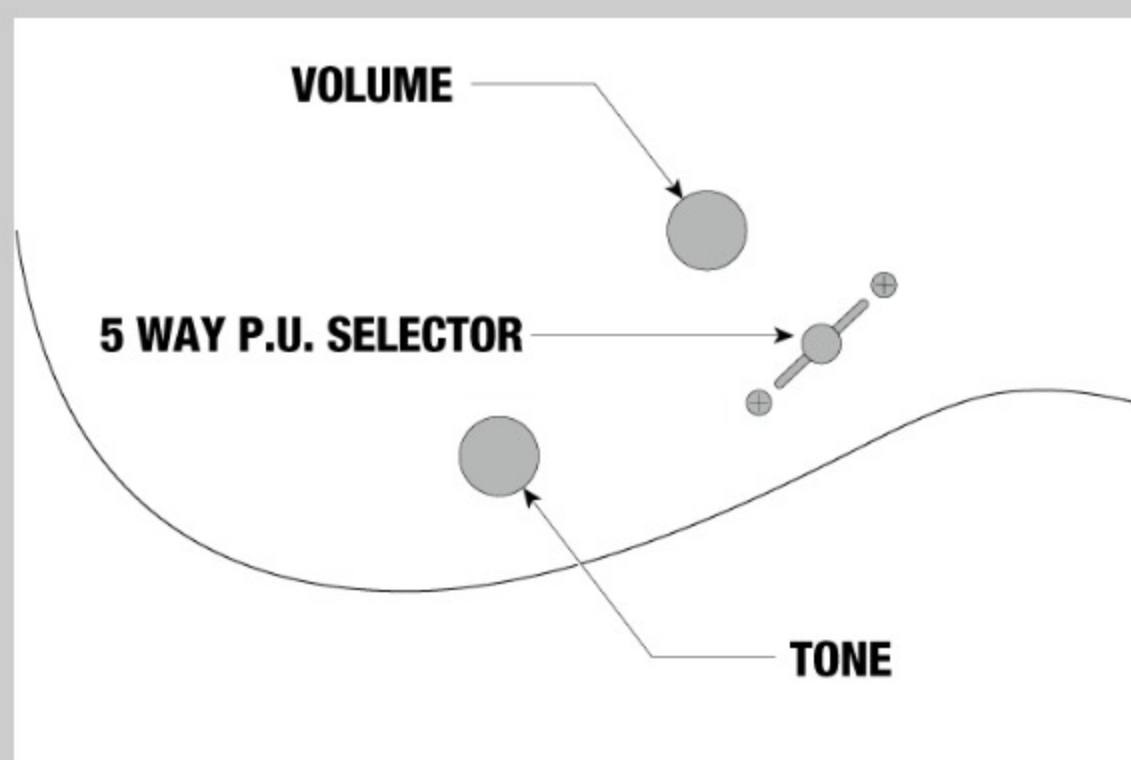

NECK DIMENSIONS

Scale :	648mm/25.5"
a : Width	43mm at NUT
b : Width	58mm at 24F
c : Thickness	17mm at 1F
d : Thickness	19mm at 12F
Radius :	430mmR

DESCRIPTION +

SWITCHING SYSTEM

CONTROLS

OTHERS

- 数量限定モデル
- ハードシェル・ケース付属
- Gotoh® machine heads
- Gotoh® Strap lock pins