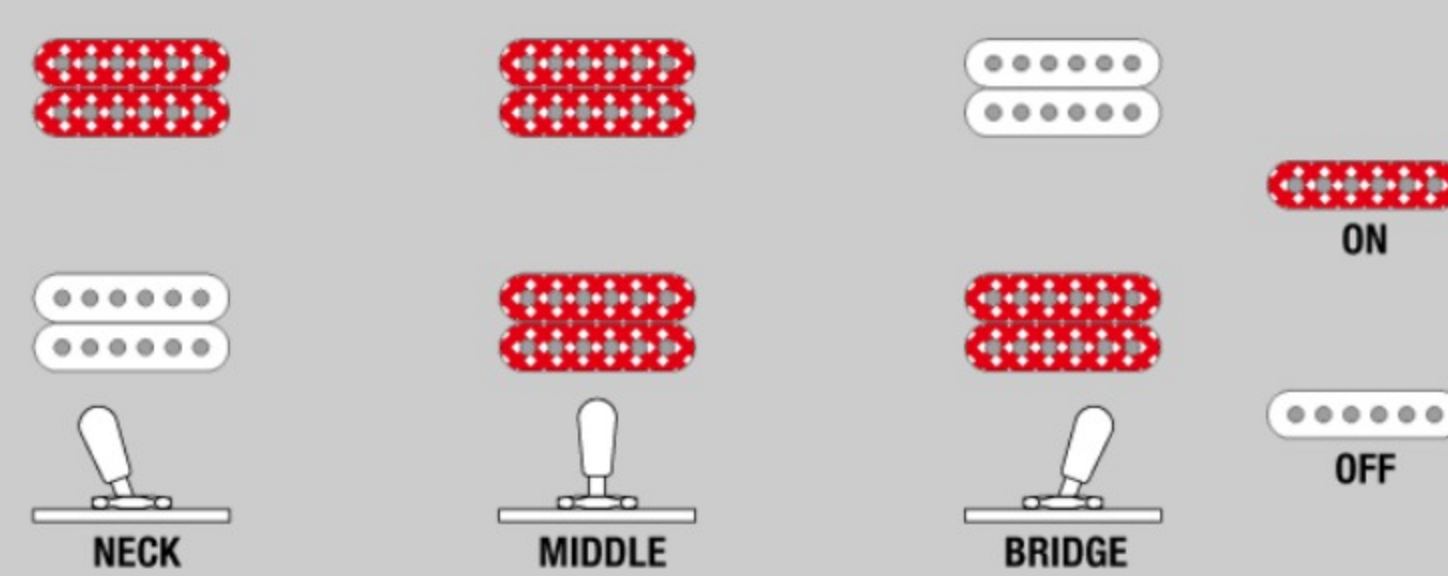

### BODY DIMENSIONS

a : Length	19 1/2"
b : Width	15 3/4"
c : Max Depth	3 5/8"

DESCRIPTION +

### SWITCHING SYSTEM

DESCRIPTION +