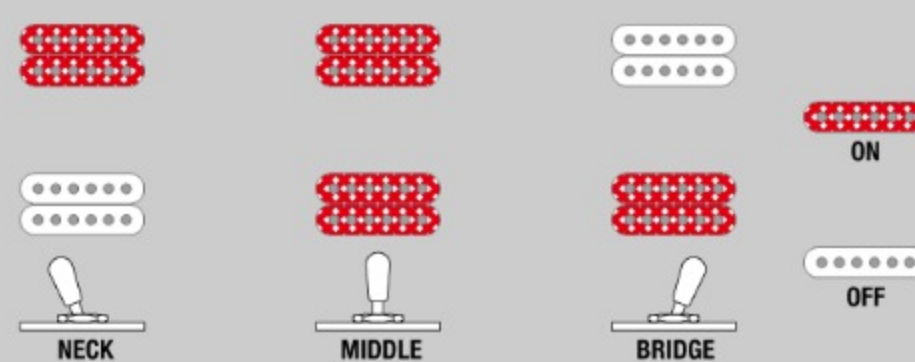

### BODY DIMENSIONS

a : Length	16 1/2"
b : Width	13 7/8"
c : Max Depth	2 5/8"

DESCRIPTION +

### SWITCHING SYSTEM

DESCRIPTION +