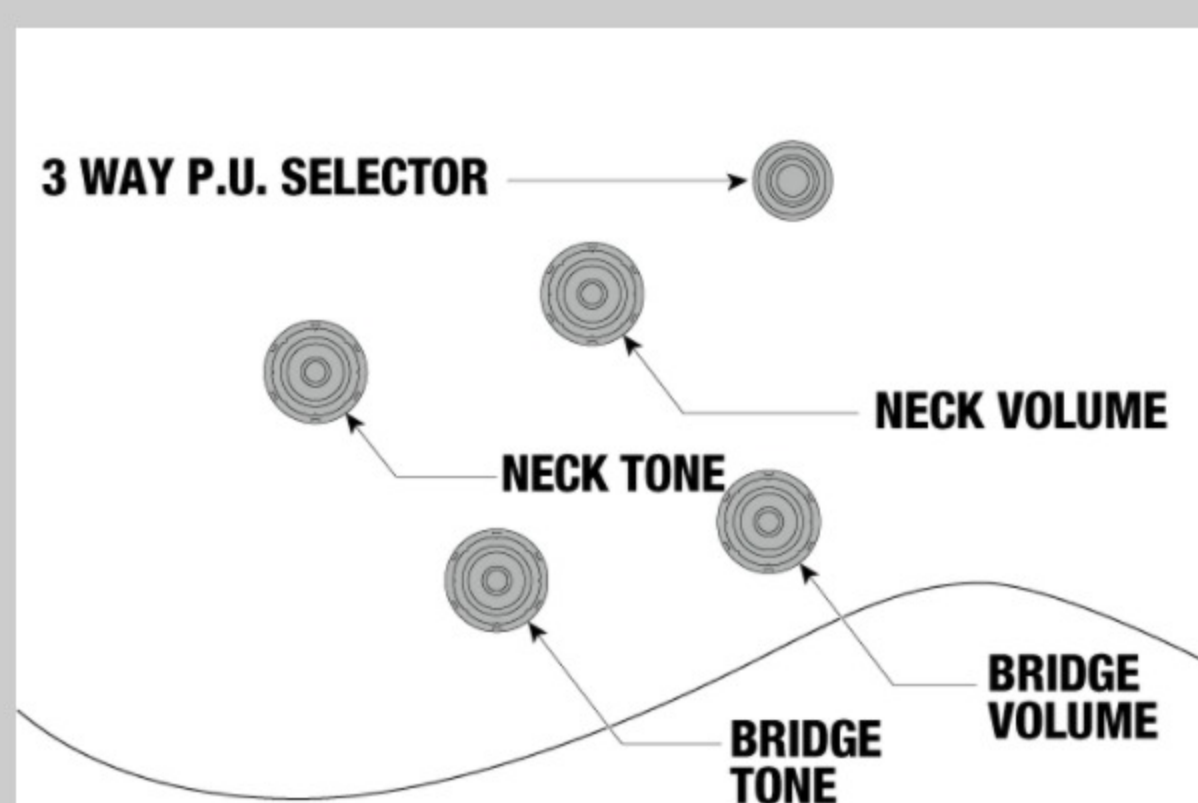

DESCRIPTION +

SWITCHING SYSTEM

neck

center

bridge

On Off

DESCRIPTION +

CONTROLS

DESCRIPTION +

OTHERS

ソフトケース付属

SPOTモデル